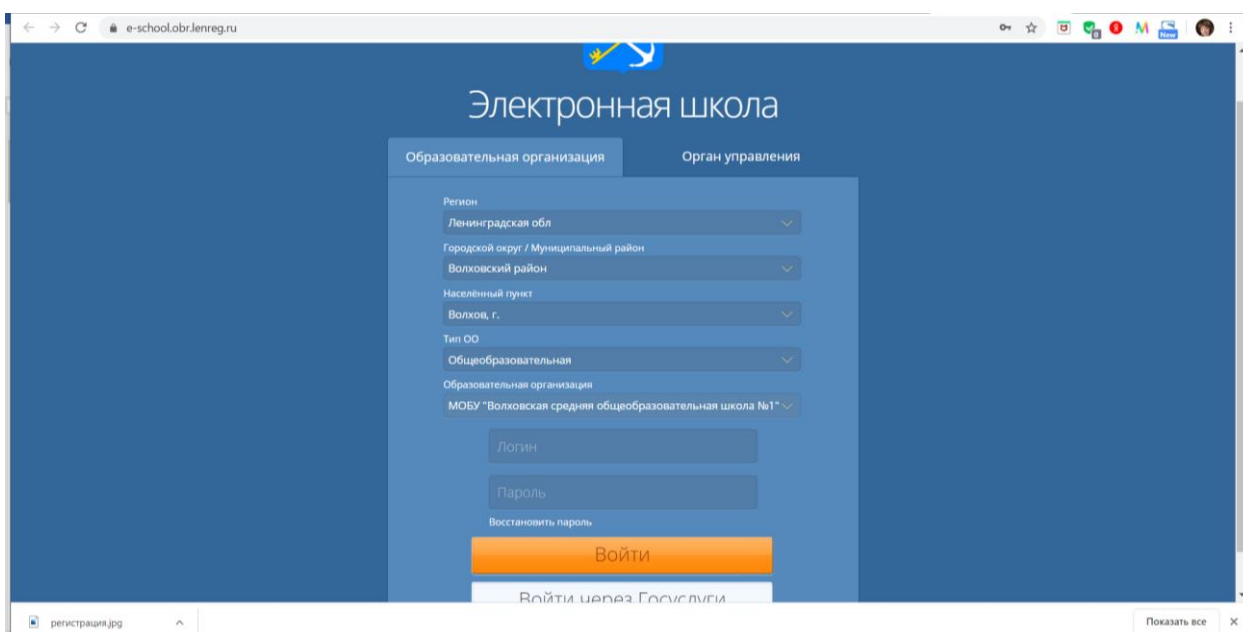

Для входа в подсистему «Электронная школа» необходимо:

1. Получить логин и пароль у школьного координатора либо у классного руководителя.
2. Набрать в поисковой строке «ЭЛЕКТРОННАЯ ШКОЛА Ленинградская область» - Выбрать район: Кировский район

Выбрать населенный пункт: Отрадное, г.

Поставить тип ОО – ОБЩЕОРАЗОВАТЕЛЬНАЯ

Появится либо искомая Вами школа, либо из справочника выбрать свою: МБОУ «ОСШ №3»

3. Вводим полученные логин и пароль

4. **ВОЙТИ**