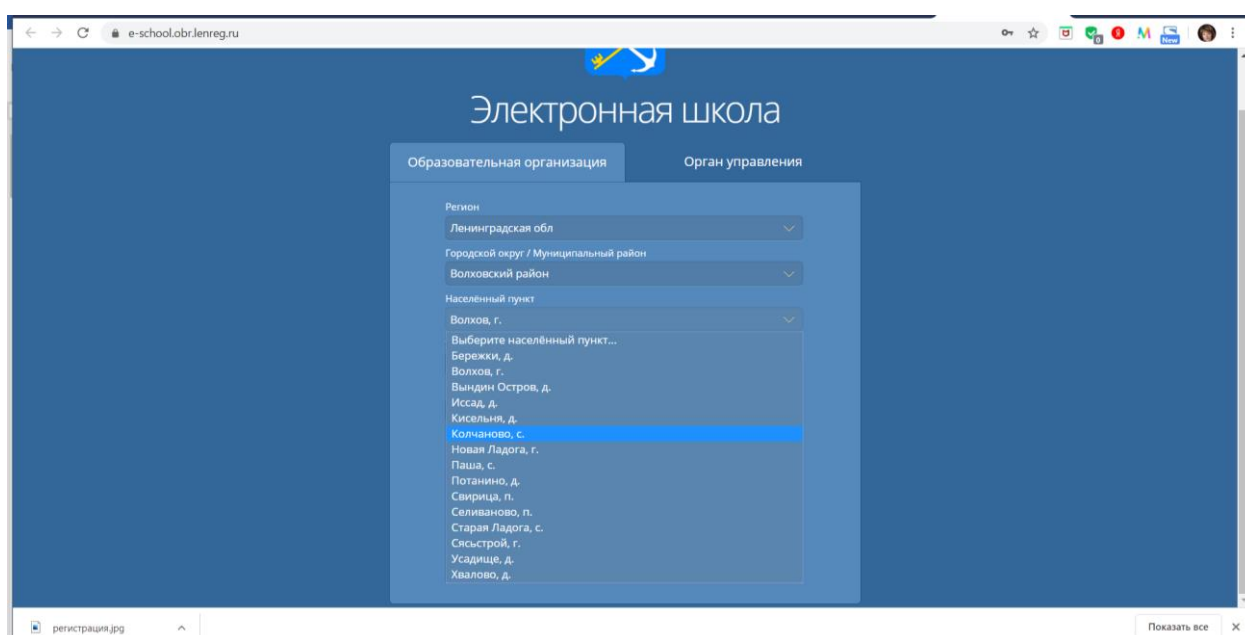

Для входа в подсистему «Электронная школа» необходимо:

1. Получить логин и пароль у школьного координатора либо у классного руководителя.
2. Набрать в поисковой строке «ЭЛЕКТРОННАЯ ШКОЛА Ленинградская область» - Выбрать район: Кировский район

Выбрать населенный пункт: Отрадное, г.

Поставить тип ОО – ОБЩЕОРАЗОВАТЕЛЬНАЯ

Появится либо искомая Вами школа, либо из справочника выбрать свою: МБОУ «ОСШ №3»

3. Вводим полученные логин и пароль

4. **ВОЙТИ**