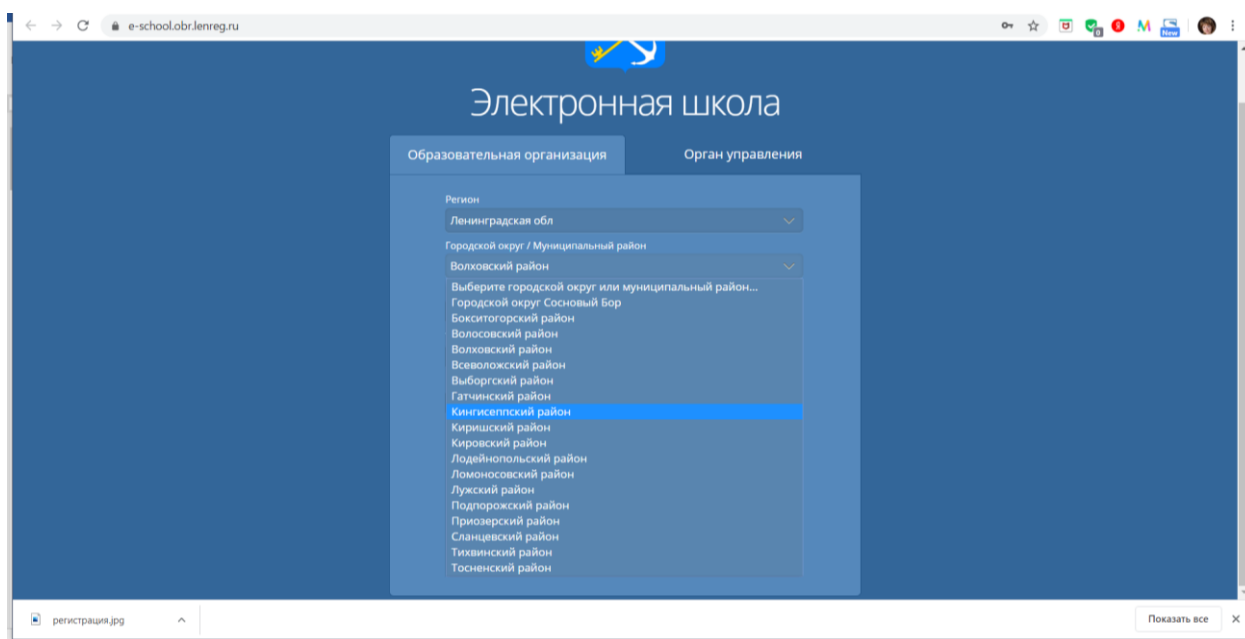

Для входа в подсистему «Электронная школа» необходимо:

1. Получить логин и пароль у школьного координатора либо у классного руководителя.
2. Набрать в поисковой строке «ЭЛЕКТРОННАЯ ШКОЛА Ленинградская область» - Выбрать район: Кировский район

Выбрать населенный пункт: Отрадное, г.

Поставить тип ОО – ОБЩЕОРАЗОВАТЕЛЬНАЯ

Появится либо искомая Вами школа, либо из справочника выбрать свою: МБОУ «ОСШ №3»

3. Вводим полученные логин и пароль

4. **ВОЙТИ**