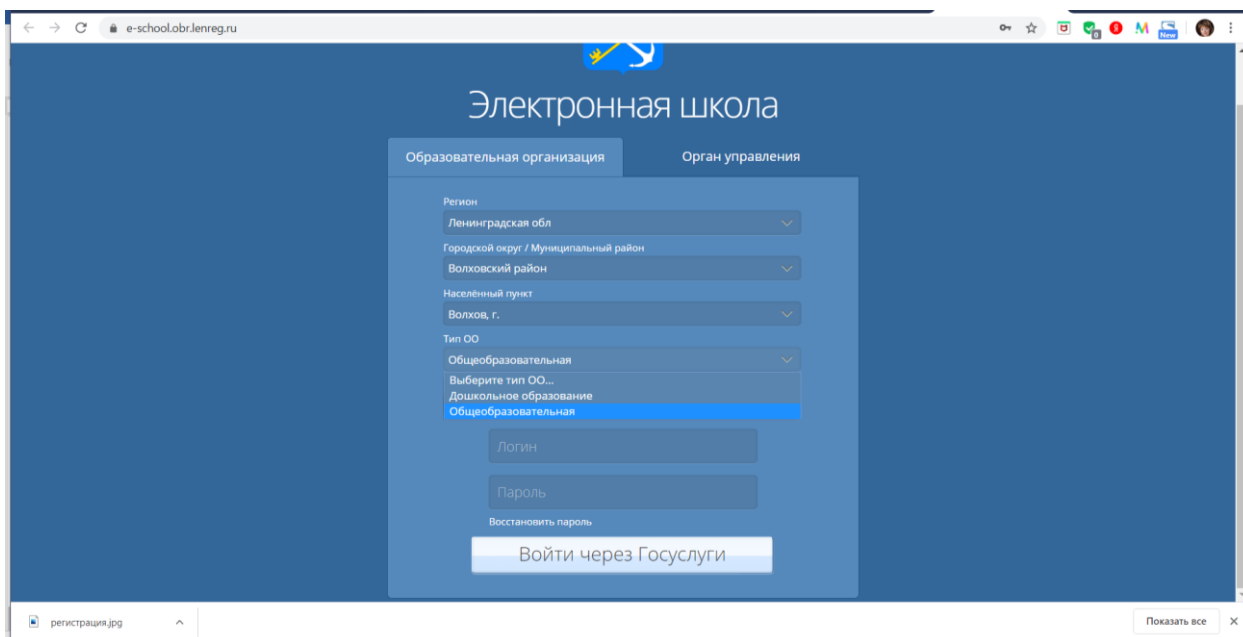

Для входа в подсистему «Электронная школа» необходимо:

1. Получить логин и пароль у школьного координатора либо у классного руководителя.
2. Набрать в поисковой строке «ЭЛЕКТРОННАЯ ШКОЛА Ленинградская область» - Выбрать район: Кировский район

Выбрать населенный пункт: Отрадное, г.

Поставить тип ОО – ОБЩЕОРАЗОВАТЕЛЬНАЯ

Появится либо искомая Вами школа, либо из справочника выбрать свою: МБОУ «ОСШ №3»

3. Вводим полученные логин и пароль

4. **ВОЙТИ**